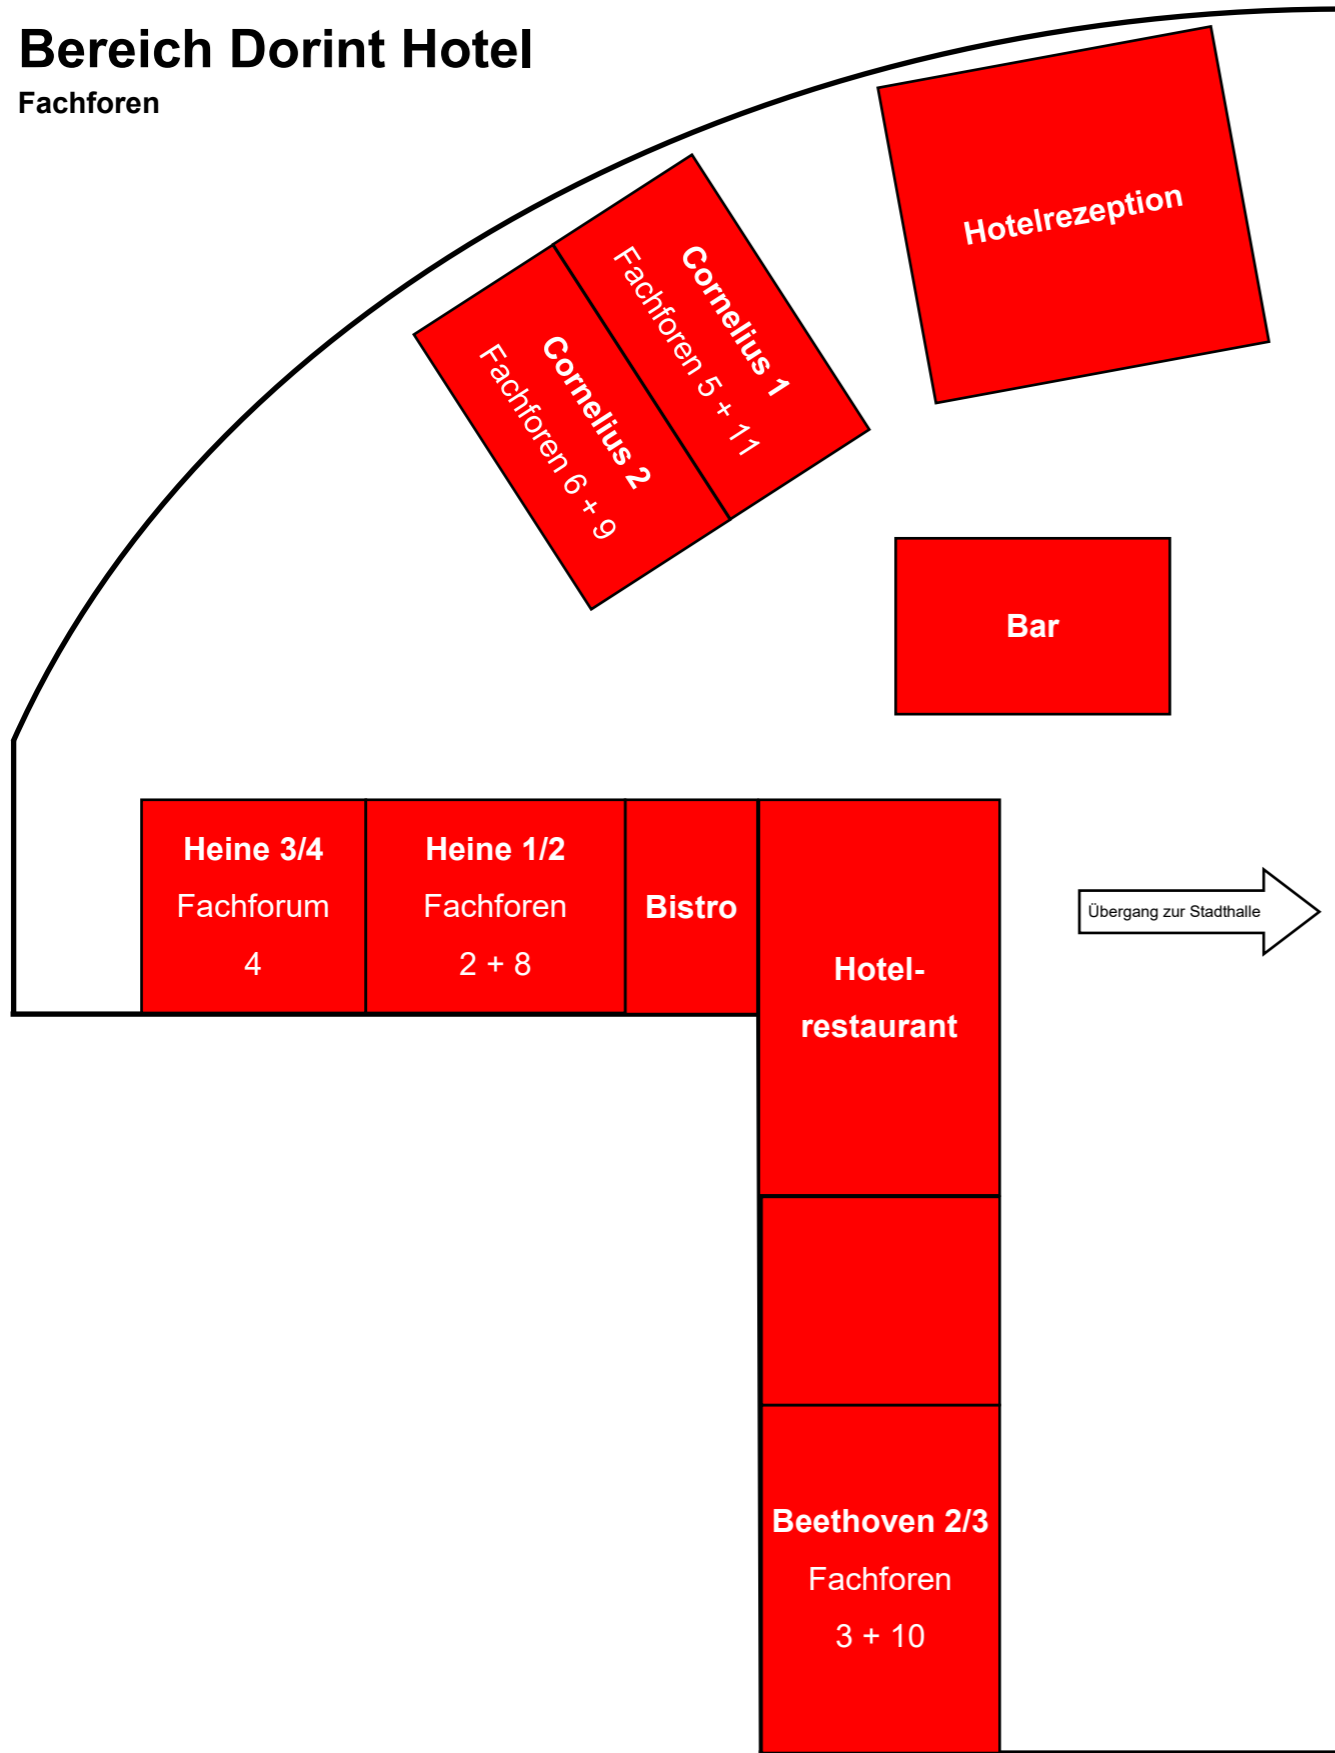

Bereich Dorint Hotel

Fachforen

Bereich Stadthalle

Hauptprogramm, Fachforen und Ausstellung

- | | | | | | |
|---|----------------|----|---------------|----|-----------------------|
| 1 | Rubicon | 10 | Datev | 19 | KPMG |
| 2 | Capgemini | 11 | KDN | 20 | plusserver |
| 3 | Stackfield | 12 | Red Hat | 21 | LVR |
| 4 | Wolters Kluwer | 13 | nutanix | 22 | D.velop |
| 5 | Ceyoniq | 14 | ITK Rheinland | 23 | brain scc |
| 6 | Walhalla | 15 | Allgeier | 24 | Bechtle |
| 7 | Picture | 16 | adesso | 25 | KOINNO |
| 8 | ALE | 17 | Andes | 26 | Senatskanzlei Hamburg |
| 9 | Procilon | 18 | conterra | | |