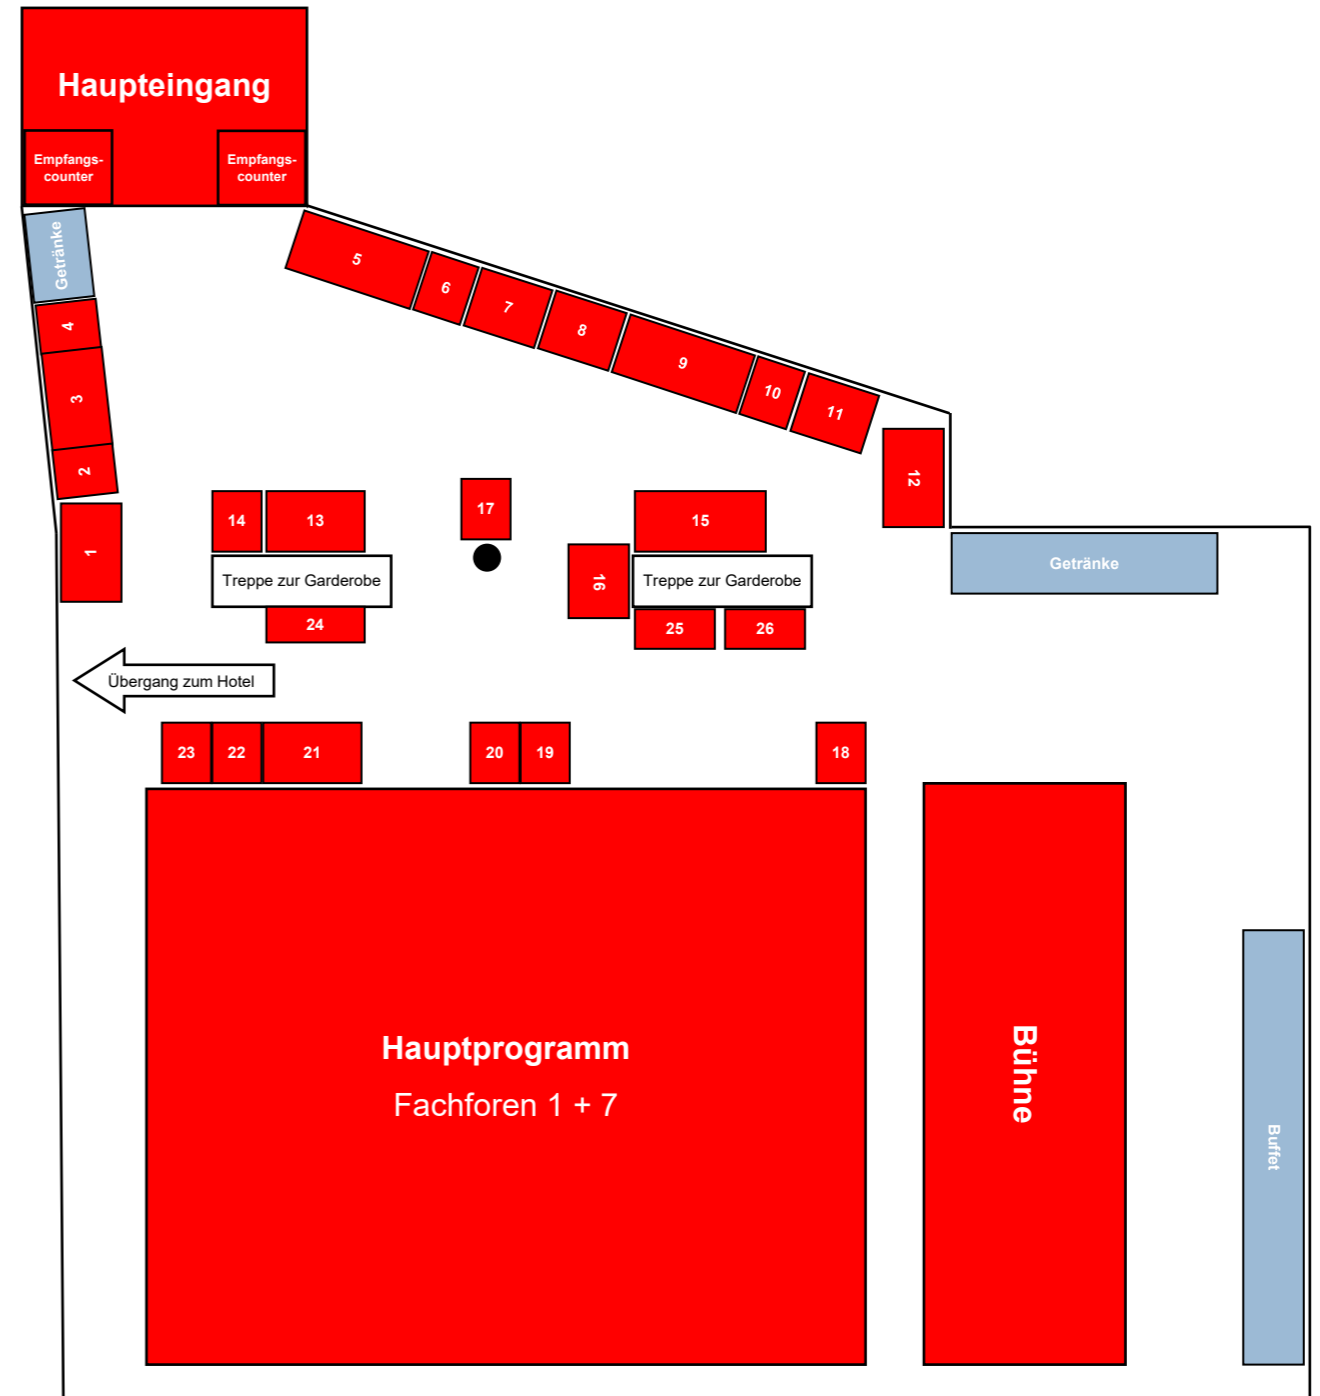

Bereich Dorint Hotel

Fachforen

Bereich Stadthalle

Hauptprogramm, Fachforen und Ausstellung

- | | | | | | |
|---|----------------|----|---------------|----|-----------------------|
| 1 | Rubicon | 10 | Datev | 19 | KPMG |
| 2 | Capgemini | 11 | KDN | 20 | plusserver |
| 3 | Stackfield | 12 | Red Hat | 21 | LVR |
| 4 | Wolters Kluwer | 13 | nutanix | 22 | D.velop |
| 5 | Ceyoniq | 14 | ITK Rheinland | 23 | brain scc |
| 6 | Walhalla | 15 | Allgeier | 24 | Bechtle |
| 7 | Picture | 16 | adesso | 25 | KOINNO |
| 8 | ALE | 17 | Andes | 26 | Senatskanzlei Hamburg |
| 9 | Procilon | 18 | conterra | | |